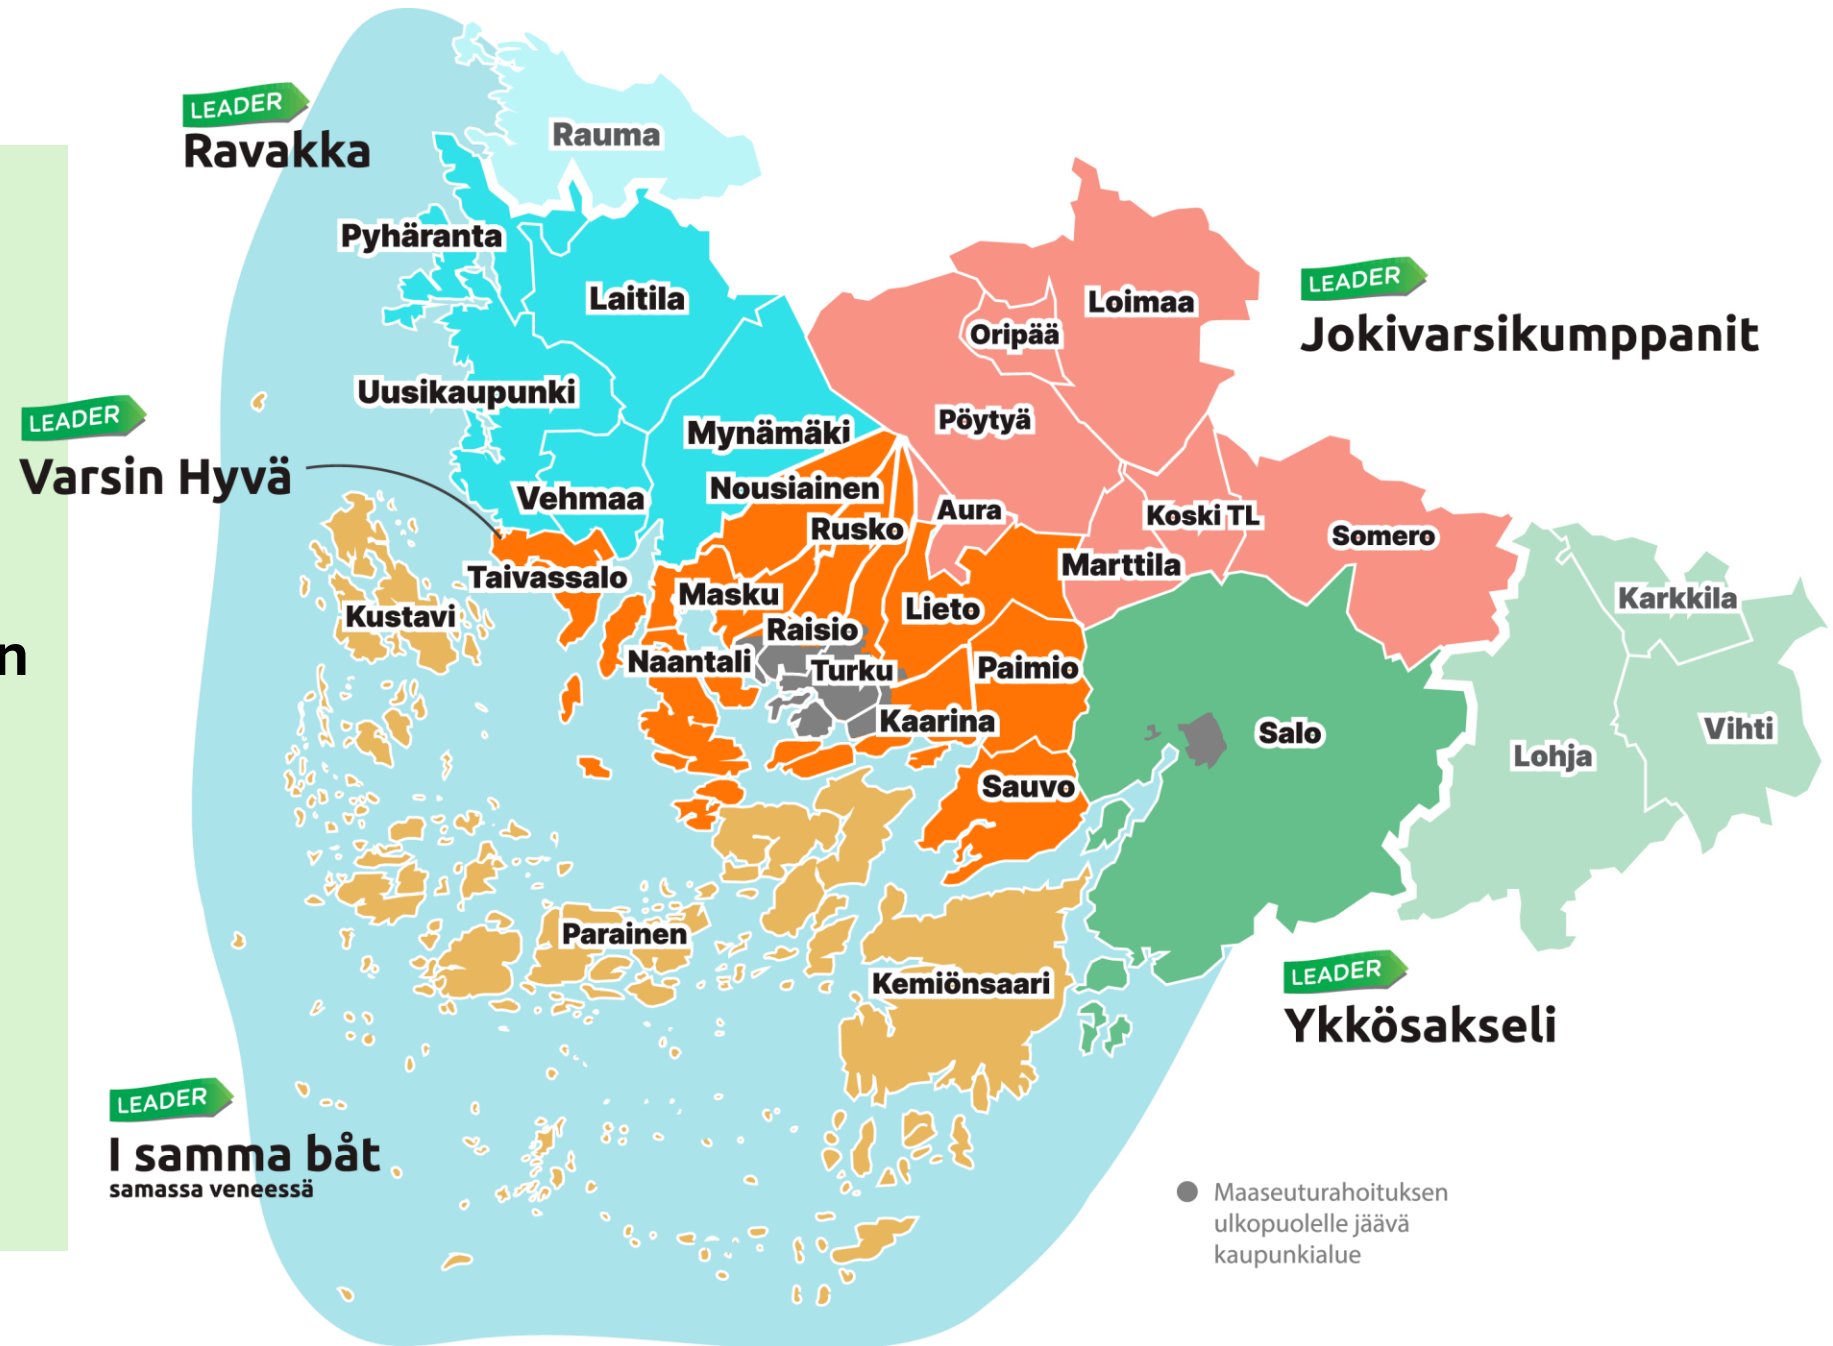

Mitä on Leader?

Leader on
toimintaa,
neuvontaa ja
rahoitusta
paikkakunnan
parhaaksi

Suomessa on 53 Leader-ryhmää,
jotka toteuttavat omaa strategiaa oman
alueensa kehittämiseksi ja valitsevat
rahoitettavat hankkeet.

**Euroopassa EU:n alueella on
noin 2.700 Leader-ryhmää,**
jotka toimivat saman Leader-
periaatteen mukaisesti => yhteistyö on
vilkasta yli rajojen.

Euroopan unionin
osarahoittama

**Lainsäädäntö ja toimeenpanon ohjaus: EU + MMM + Ruokavirasto +
kunkin Leader-ryhmän oma hyväksytty Leader-strategia + Leader-
hallitus**

Kuulumme Lounais-Suomen Elinvoimakeskuksen alueeseen eli Varsinais-Suomi + Satakunta.

L-S EVK:n alueella toimii yhdeksän (9) Leader-ryhmää.

Leaderin kautta rahoitetaan sekä yleishyödyllistä toimintaa että mikroyrityksiä (alle 5 htv).

www.varsinyva.fi Leader Varsin Hyvä – Turun seutukunta

www.sameboat.fi Leader I Samma Båt – Samassa Veneessä – Turunmaan saaristo

www.ykkosakseli.fi Leader Ykkösakseli – Salon seutu ja Lohjan seutu

www.ravakka.fi Leader Ravakka – Vakka-Suomi ja Rauman seutu